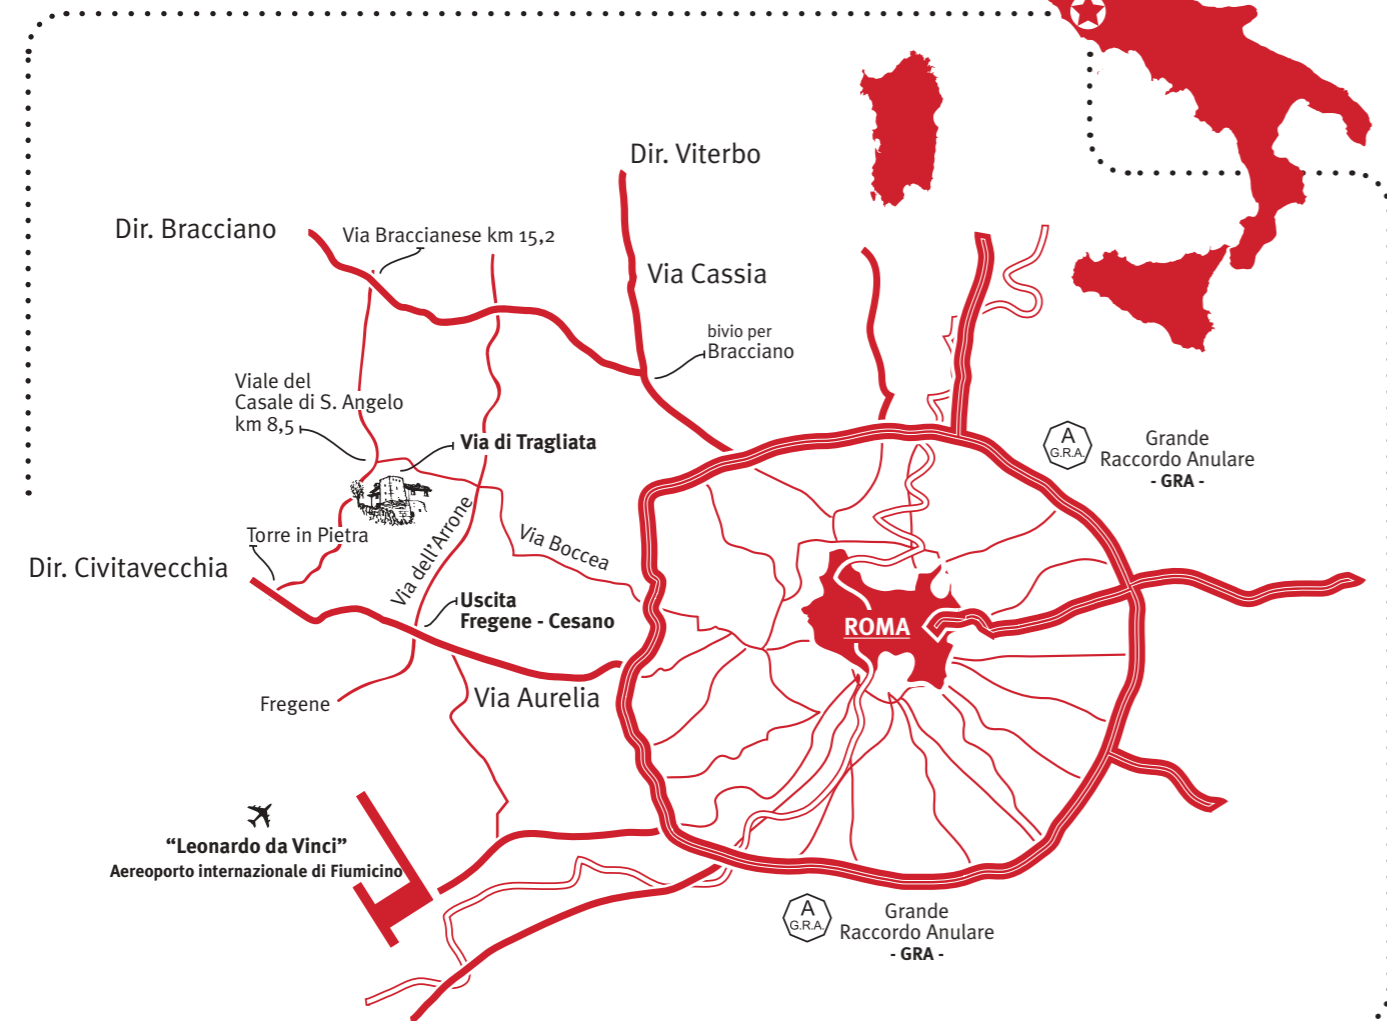

DINTORNI...

Storia

~ SITUATO ALLE PORTE DI ROMA, "IL BORGO DI TRAGLIATA" sorge su un suggestivo sperone di tufo.

Le fonti archeologiche a nostra disposizione testimoniano come questa località fosse abitata fin dall'antichità più remota. Nello specifico il ritrovamento del famoso vaso "Oinochoe di Tagliatella" conferma l'esistenza di insediamenti umani sin dall'epoca Etrusca, in un'area soggetta al controllo di Ceri o di Veio. Lo stesso toponimo di Tragliata, nota in età medievale con i toponimi di Talianum Tagliata o Terlata, sembra possa derivare da "Tagliata", nome dato ai sentieri scavati nel tufo di origine etrusca.

Location

~ 30 KM DALL'AEROPORTO INTERNAZIONALE LEONARDO DA VINCI FIUMICINO

A 30 Km dall'aeroporto internazionale "Leonardo da Vinci"
A 30 Km dal centro di Roma
A 10 Km dalle bellissime spiagge di Fregene
A 10 Km dal Lago di Bracciano e il suo famoso castello
A 40 Km dall'aeroporto "low cost" di Ciampino
... Saremo lieti di organizzare transfer con macchine o Pullman (da 1 a 56 persone)

Escursioni

~ TOUR INSIEME AGLI OSPITI DEL MATRIMONIO ...

... Roma, la città eterna, con il Colosseo, La Basilica di San Pietro, Castel Sant'Angelo e la Fontana di Trevi
... Il Lago di Bracciano
... Il mare di Fregene
... Le tombe Etrusche
... Il castello di Torrioni e la sua cantina dei vini
... Le rovine di Ostia Antica

Mappa del Borgo

~ SCOPRI QUESTO POSTO UNICO A POCHI PASSI DALLA CITTÀ ETERNA con il suo mix di cultura e piaceri culinari...

- 0 ENTRATA
- 1 RECEPTION
- 2 LE FAVOLE Camere e Bar
- 3 MAGLIO Camere
- 4 BALERA Camere
- 5 LA TORRE Appartamento
- 6 LA CHIESOLA Appartamento