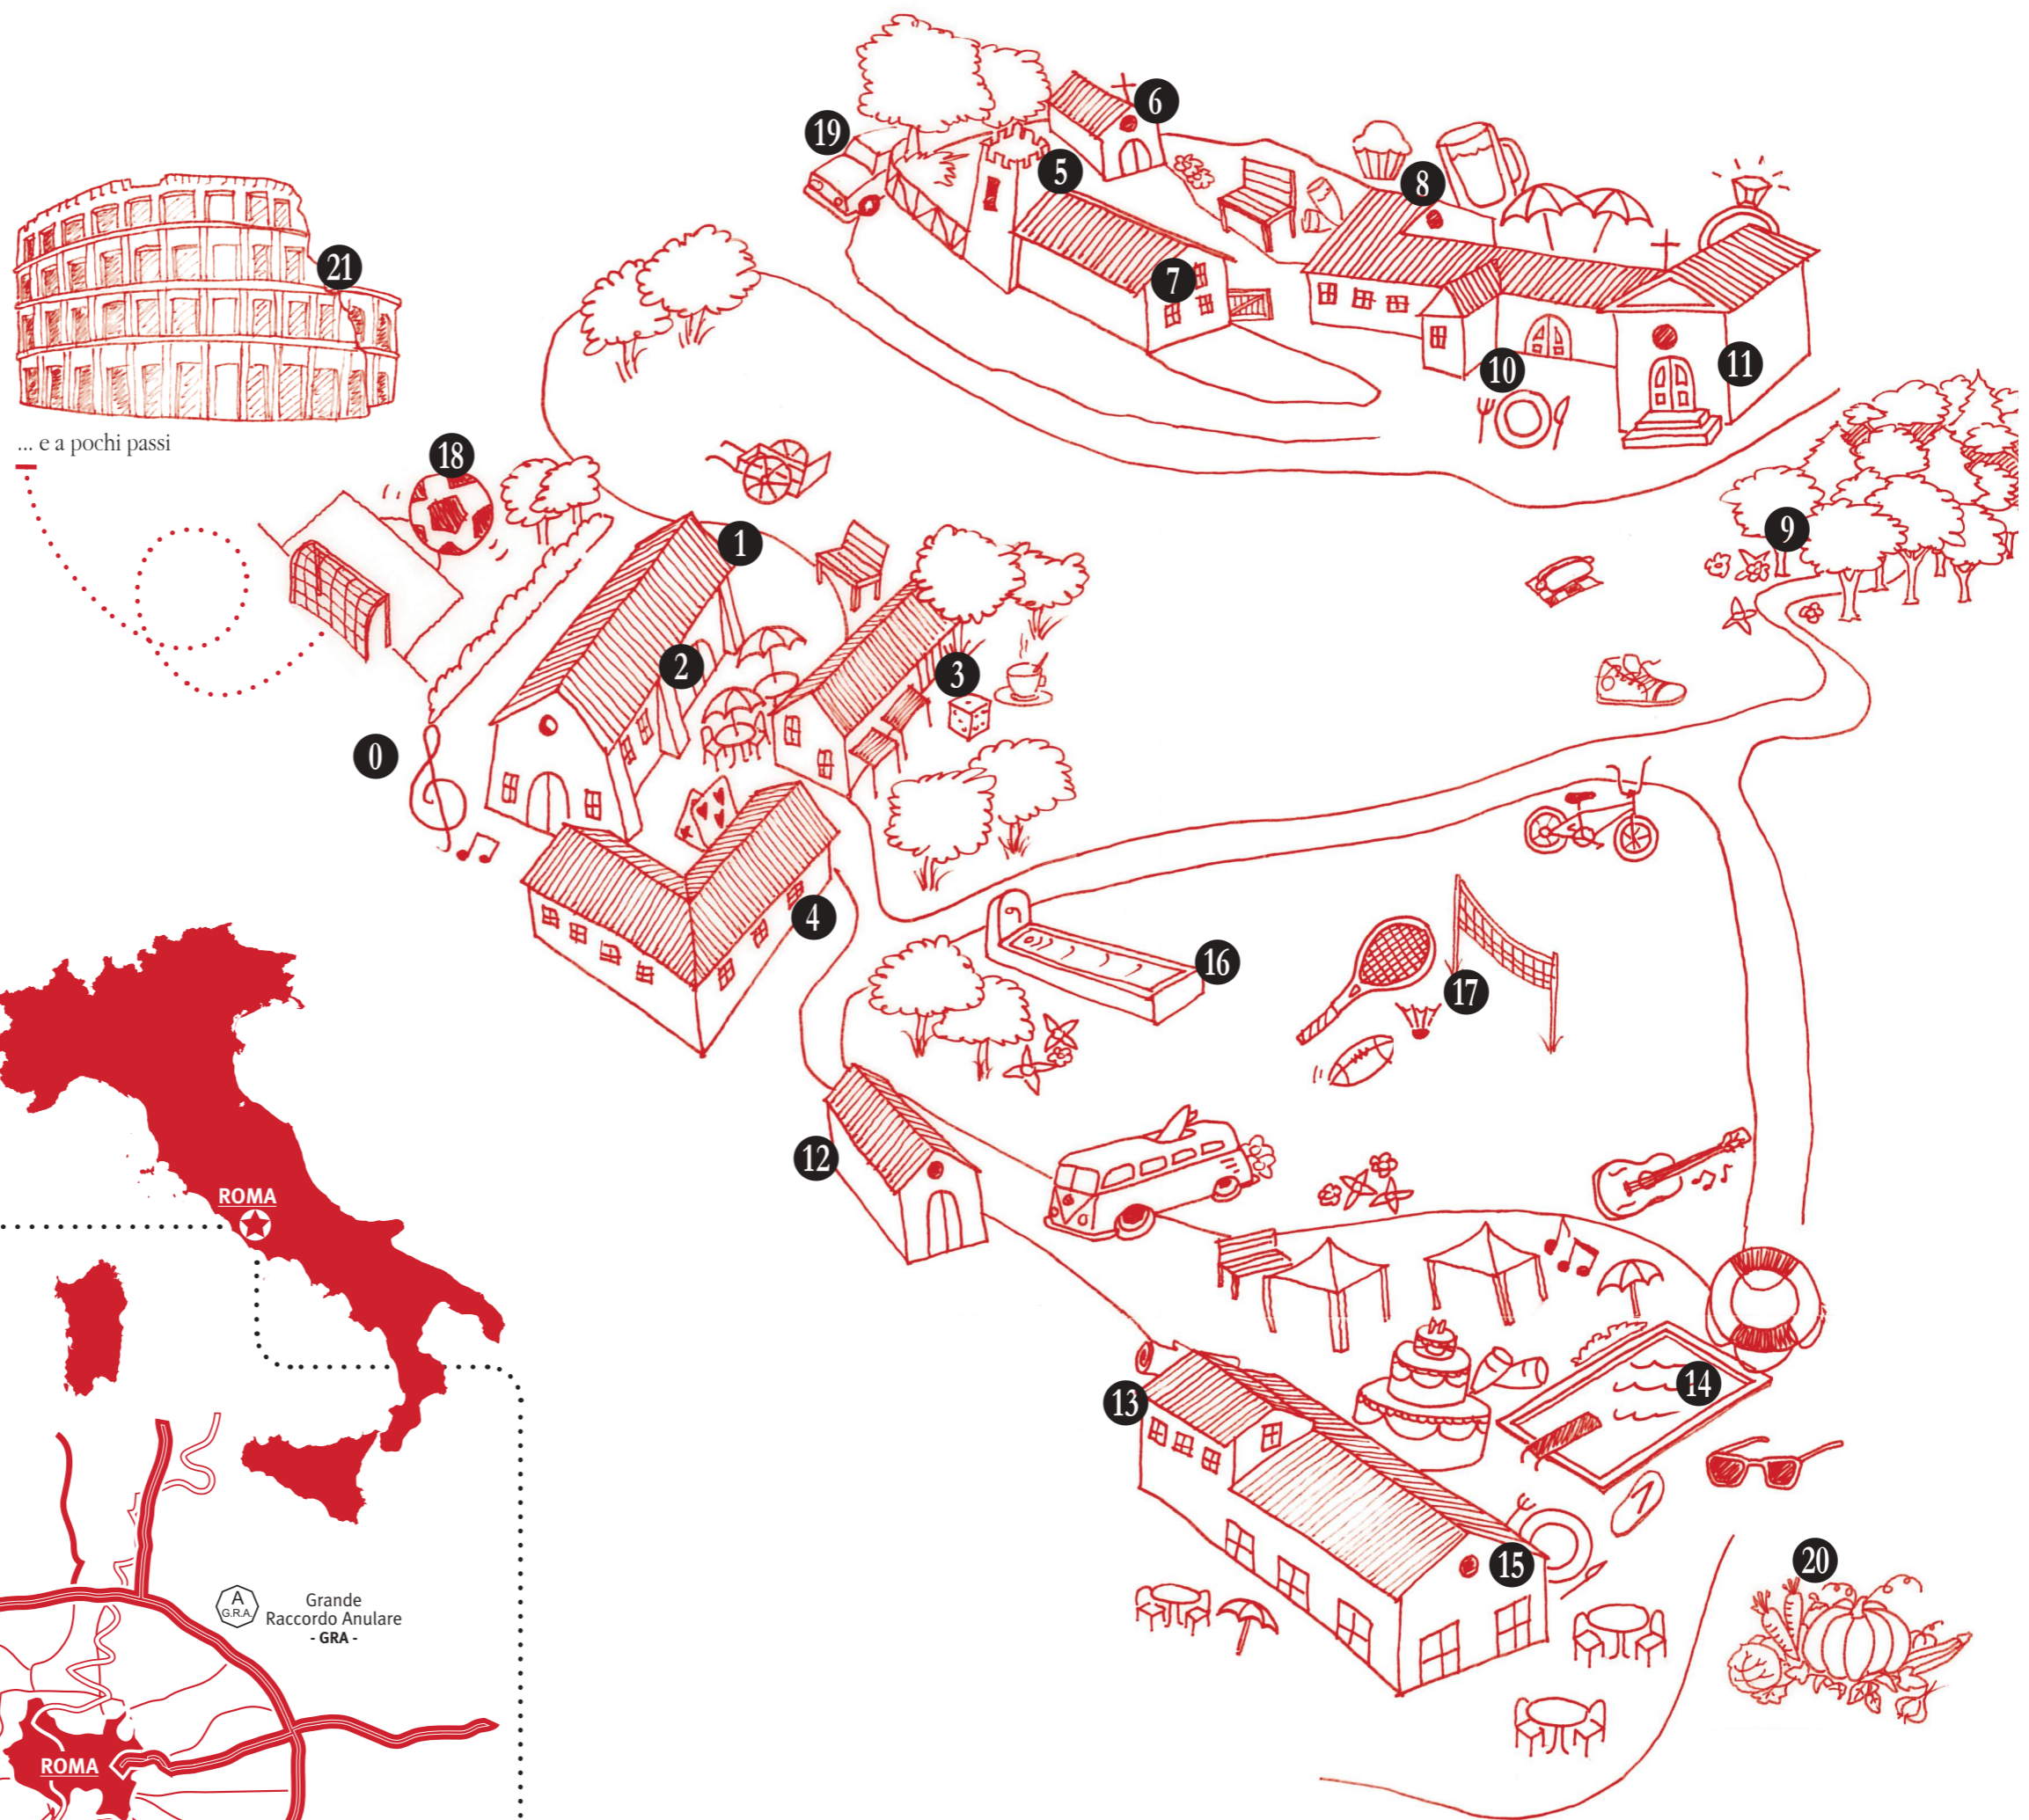

DINTORNI...

Storia

~ SITUATO ALLE PORTE DI ROMA, "IL BORGO DI TRAGLIATA" sorge su un suggestivo sperone di tufo.

Le fonti archeologiche a nostra disposizione testimoniano come questa località fosse abitata fin dall'antichità più remota. Nello specifico il ritrovamento del famoso vaso "Oinochoe di Tagliatella" conferma l'esistenza di insediamenti umani sin dall'epoca Etrusca, in un'area soggetta al controllo di Ceri o di Veio. Lo stesso toponimo di Tragliata, nota in età medievale con i toponimi di Talianum Tagliata o Terlata, sembra possa derivare da "Tagliata", nome dato ai sentieri scavati nel tufo di origine etrusca.

Location

~ 30 KM DALL'AEROPORTO INTERNAZIONALE LEONARDO DA VINCI FIUMICINO

A 30 Km dall'aeroporto internazionale "Leonardo da Vinci"
A 30 Km dal centro di Roma
A 10 Km dalle bellissime spiagge di Fregene
A 10 Km dal Lago di Bracciano e il suo famoso castello
A 40 Km dall'aeroporto "low cost" di Ciampino
... Saremo lieti di organizzare transfer con macchine o Pullman (da 1 a 56 persone)

Escursioni

~ TOUR INSIEME AGLI OSPITI DEL MATRIMONIO ...

... Roma, la città eterna, con il Colosseo, La Basilica di San Pietro, Castel Sant'Angelo e la Fontana di Trevi
... Il Lago di Bracciano
... Il mare di Fregene
... Le tombe Etrusche
... Il castello di Torrioni e la sua cantina dei vini
... Le rovine di Ostia Antica

Mappa del Borgo

~ SCOPRI QUESTO POSTO UNICO A POCHI PASSI DALLA CITTÀ ETERNA con il suo mix di cultura e piaceri culinari...

- 0 ENTRATA
- 1 RECEPTION
- 2 LE FAVOLE Camere e Bar
- 3 MAGLIO Camere
- 4 BALERA Camere
- 5 LA TORRE Appartamento
- 6 LA CHIESOLA Appartamento